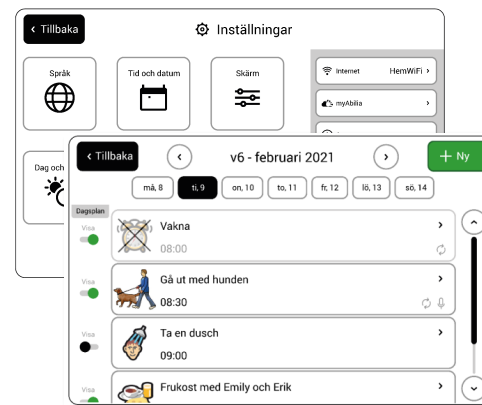

## Stationär enhet\*

Anslut manöverkontakt för förenklad skärmuppläsning (tillbehör)

## Portabel enhet\*

## På båda enheterna

- Se datum och tid
- Se dagens händelser
- Få informationen uppläst genom att trycka på skärmen
- Få visuella och auditiva påminnelser

## Från den stationära enheten

- Gör Anpassningar, t ex välj skärminformation och indelning av dygnet
- Lägg in aktiviteter