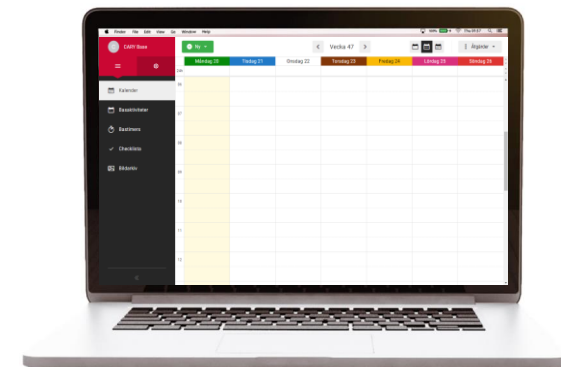

Från webbtjänsten myAbilia

- Lägg in aktiviteter
- Lägg in egna foton i bildbiblioteket

* Anslutning till internet krävs för att enheterna ska vara synkroniserade