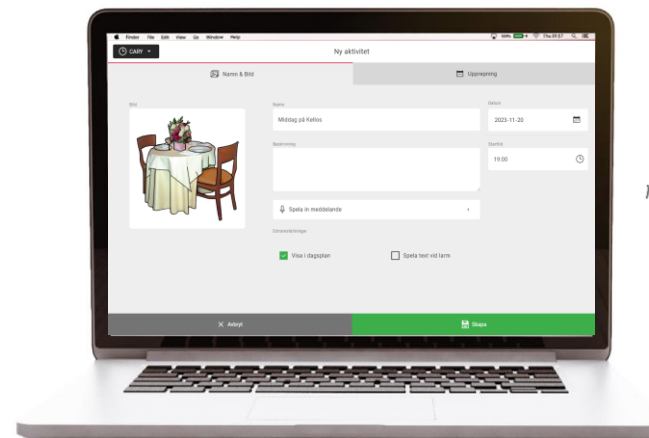

Uppdatera via webbtjänsten myAbilia

- Uppdatera kalendern på distans
- Lägg in personliga foton