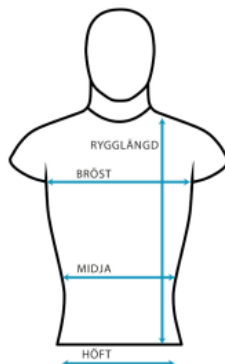

Måttabell

Somna Kedjeväst Balance

Kedjeväst Balance spänns med band och kardborre. Genom de tre banden kan västen steglöst spännas åt efter önskat tryck.

Använd tabellen nedan för att hitta rätt storlek.

Så här mäter du:

Byst-, midje- och höftmptt mäts runt kroppen utan tillägg eller åtdragning av måttbandet.

Längd mäts från axel till höft. Se bild ovan.

KV Balance Storlek	Byst-, midje- & höftvidd (cm)	Längd axel till nederkant (cm)
Junior	56-70	44-49
XS	66-82	50-57
S/M	76-98	58-64
M/L	88-106	63-68
L/XL	90-120	66-73