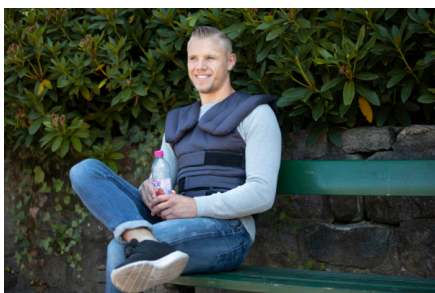

Måttabell

Somna Kedjeväst Balance

Kedjeväst Balance spänns med band och kardborre. Genom de tre banden kan västen steglöst spännas åt efter önskat tryck.

Använd tabellen nedan för att hitta rätt storlek.