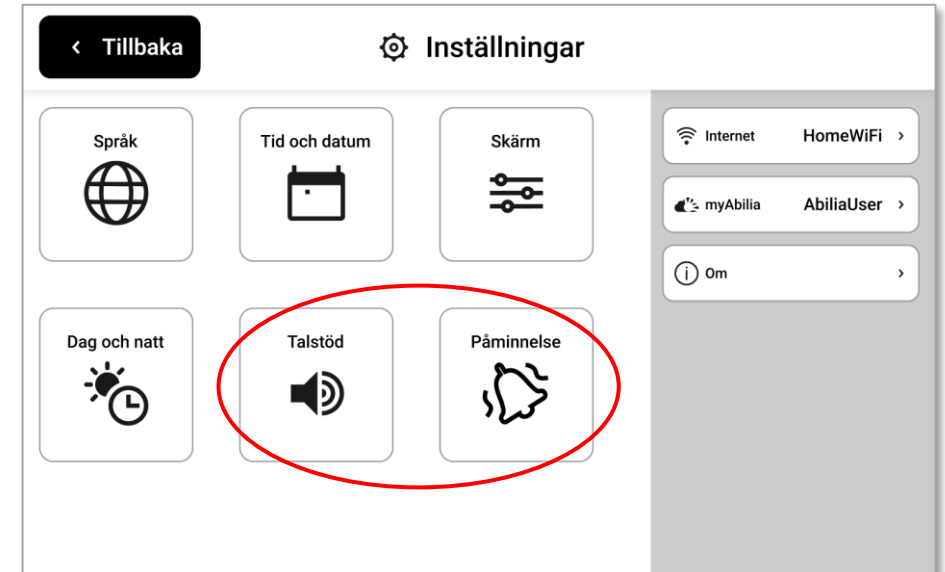

Nyheter i programuppdatering v1.4

1. Mer anpassningsbara påminnelser

- Välj för vilka aktiviteter som ljudsignal ska ges
- Välj ljudsignalens längd
- Välj om påminnelser ska upprepas om de inte har bekräftats

2. Förhandsvisning av påminnelse

- Tryck på dagsplanen för att se en förhandsvisning av påminnelsen

3. Kontohantering direkt i CARY Base

- Skapa konto för att få tillgång till webbtjänsten myAbilia
- Bjud in stödpersoner till webbtjänsten myAbilia

4. Övriga förbättringar

- Välj om årtal ska visas
- Tydligare aktivitetsikoner

Ljudinställningarna har delats upp på två sidor:
Talstöd och Påminnelse